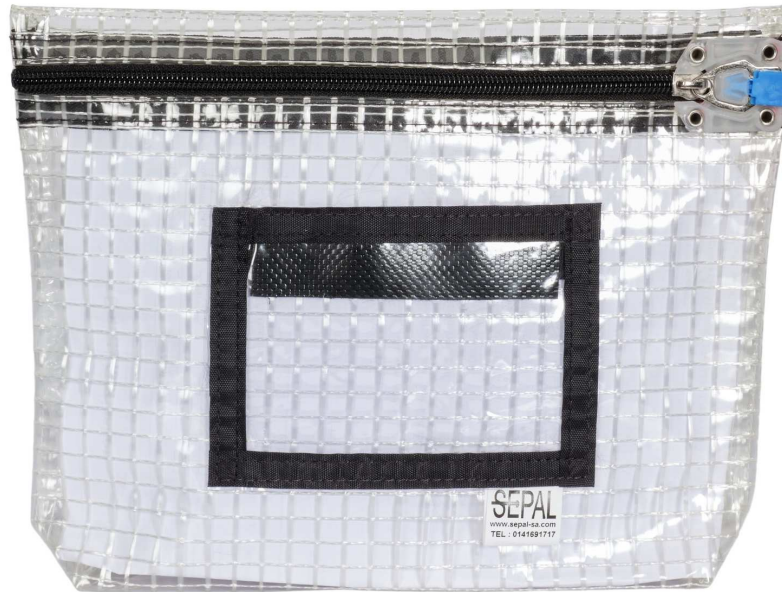

## SAC CRISTAL ARME 096000

Transparent et de différents formats. Ce sac est idéal pour mettre tout type de clés (gardiennage, hôtesse de caisse, véhicule...), disponible avec ou sans fenêtre d'adressage et système de sécurité.

### CARACTÉRISTIQUES TECHNIQUES :

- Fabrication en cristal armé ultra résistant, imperméable.
- Attache clés
- 2 œillets
- Dimensions : **260x190x50mm** - *Pour toutes dimensions spécifiques nous consulter*
- Coloris → 

### POINTS FORTS :

- Transparence
- Haute Résistance – Sécurisable